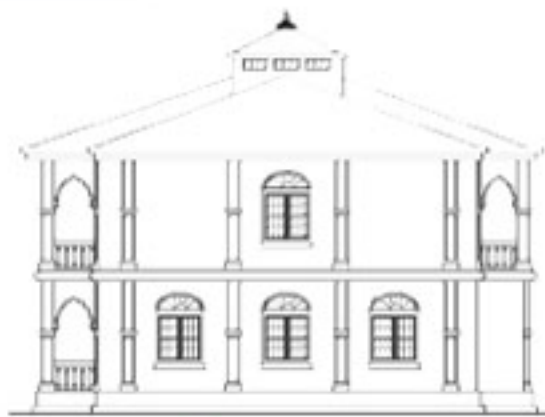

## Васту дом на семью

ОБЩАЯ ПЛОЩАДЬ: 223 кв.м  
с дополнительной верандой 28,5 кв.м

Е03

- три спальни • жилая комната
- две ванны • кухня/столовая
- комната медитации

Вид с востока

Вид с севера

Ведическая кровля