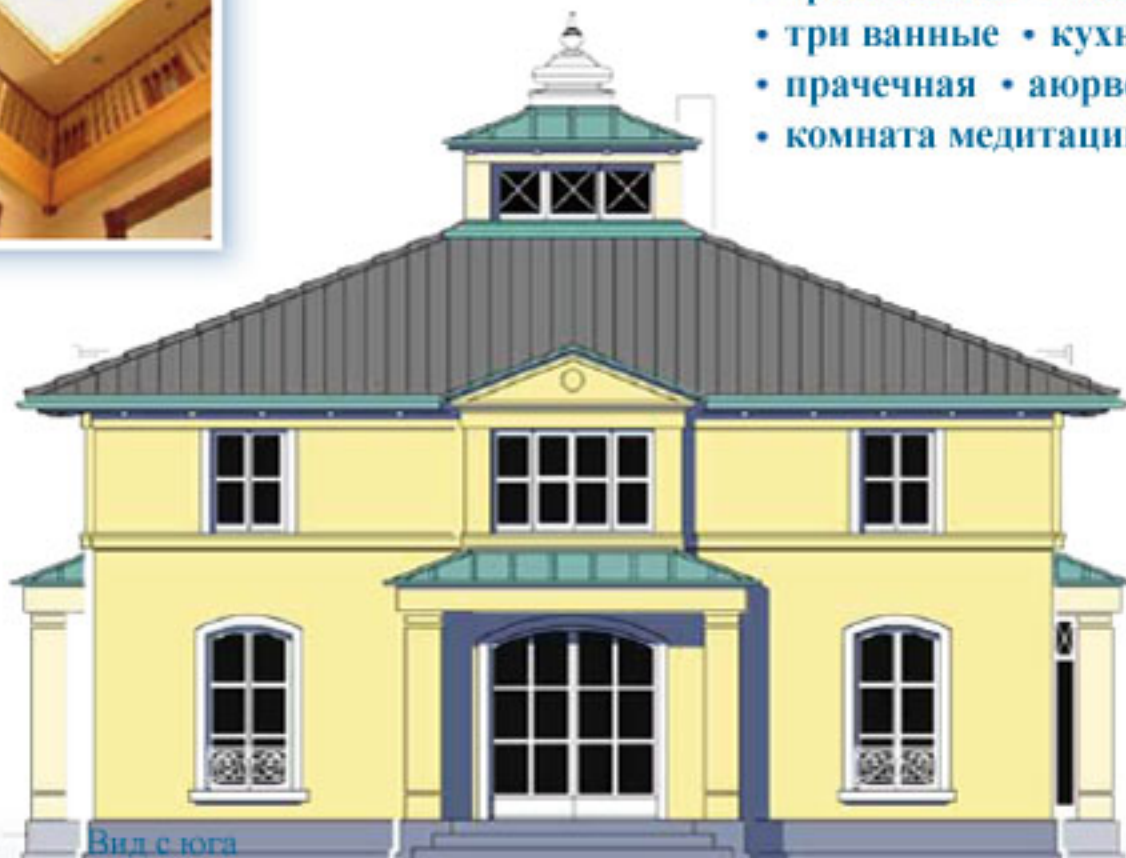

Васту дом на семью

ОБЩАЯ ПЛОЩАДЬ: 258 кв.м
с дополнительным крыльцом 6 кв.м

А02

- три спальни • большая жилая комната
- три ванные • кухня/столовая
- прачечная • аюрведическая массажная
- комната медитации

Вид с юга