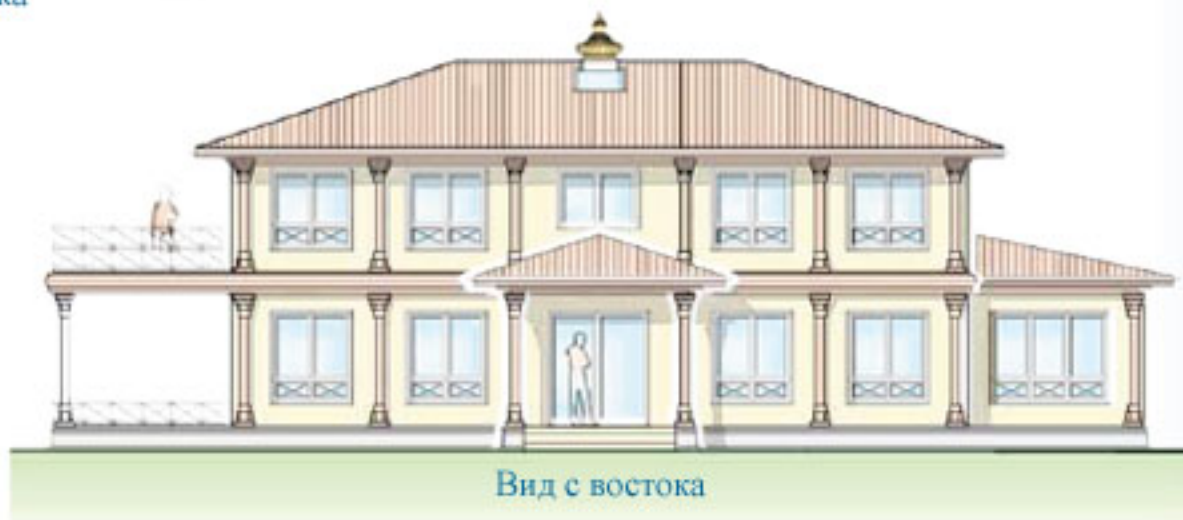

Вид с востока