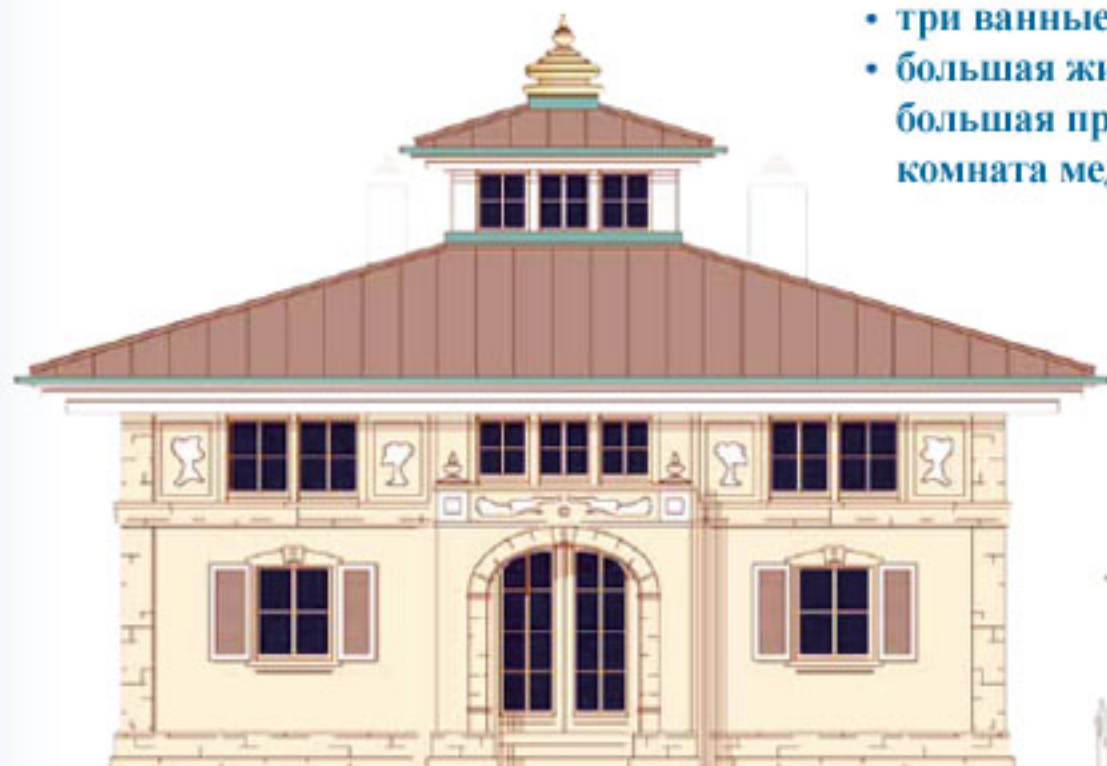

Васту дом на семью

ОБЩАЯ ПЛОЩАДЬ: 182 кв.м
с дополнительным крыльцом 12 кв.м

A17

- три спальни гостиная
- три ванные кухня/столовая
- большая жилая комната
  большая прачечная
  комната медитации

Вид с востока