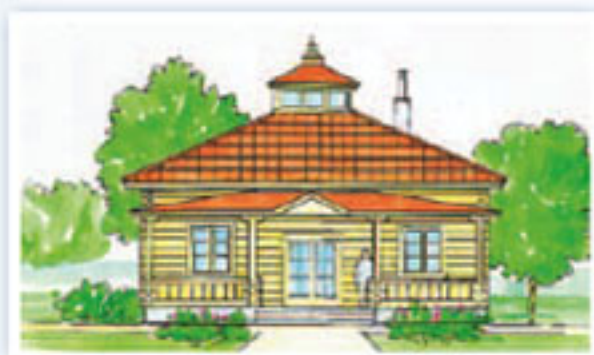

Одноэтажные здания, полутороэтажные коттеджи и шале

Васту дом на семью

ОБЩАЯ ПЛОЩАДЬ: 69 кв.м
с дополнительной верандой 18 кв.м

E-01

- одна спальня/ванная
- кухня/столовая
- жилая комната
- комната для медитации
- дополнительно веранда 18 кв.м

Ведический дизайн кровли

Вид с востока

Васту дом на семью

ОБЩАЯ ПЛОЩАДЬ: 100 кв.м
с дополнительной верандой 12 кв.м

W10

- две спальни • ванная
- кухня и столовая
- жилая комната • комната медитации

Васту дом на семью